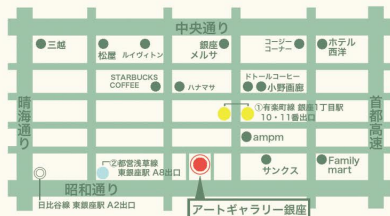

## Rêve de Chicote

Tawa UYAMA

Dancer,Choreographer

佐多達枝・河内昭和バレエスタジオ所属

Hidetoshi ONEDA Costume

アートギャラリー銀座 〒104-0061  
東京都中央区銀座2-11-4 富善ビル1F TEL: 03-3545-1139

①有楽町線【銀座1丁目駅】10番・11番出口 ②都営浅草線【東銀座駅】A8出口

作家連絡先